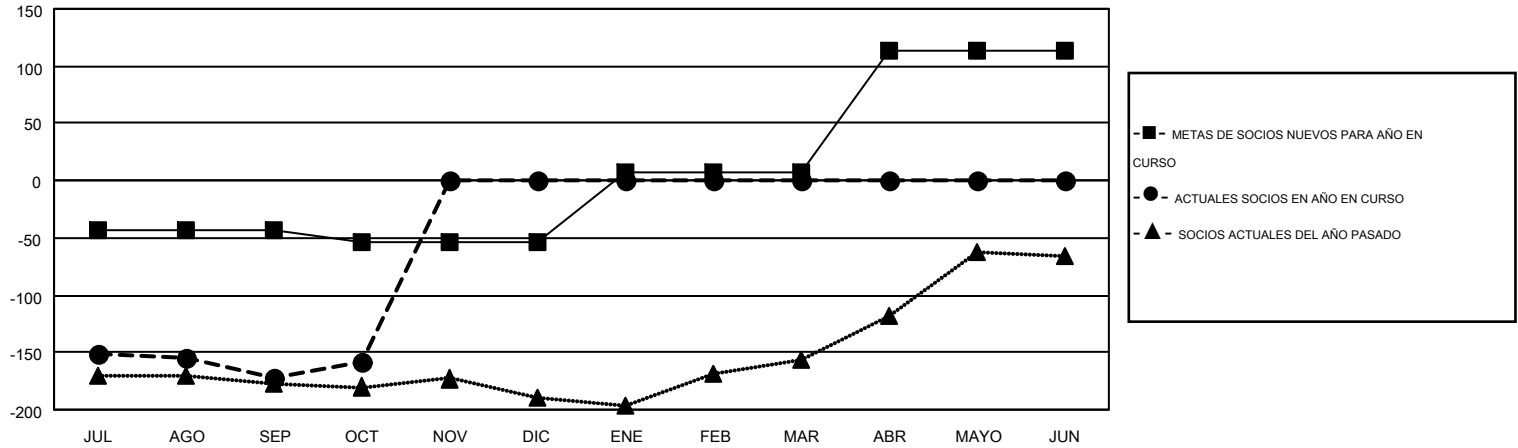

MONTHLY MEMBERSHIP PROGRESS REPORT

Results as of: 10/31/2014

Multiple District 51

LOCATION: PUERTO RICO

GMT: CARLOS JUSTINIANO

GMT DE AE 3

Clubes					socios				
RESULTADOS DE 2014-2015					RESULTADOS DE 2014-2015				
TRIMESTRE	META DE CLUBES NUEVOS	NUEVOS CLUBES	CLUBES DADOS DE BAJA	GANANCIA/PÉRDIDA NETA	TRIMESTRE	META DE SOCIOS NUEVOS	SOCIOS FUNDADORES Y SOCIOS AÑADIDOS	SOCIOS DADOS DE BAJA	GANANCIA/PÉRDIDA NETA
JUL/AGO/SEP	0	1	1	0	JUL/AGO/SEP	-44	90	262	-172
OCT/NOV/DIC	0	0	1	-1	OCT/NOV/DIC	-9	58	44	14
ENE/FEB/MAR	1	0	0	0	ENE/FEB/MAR	61	0	0	0
ABR/MAYO/JUN	3	0	0	0	ABR/MAYO/JUN	106	0	0	0

METAS Y CIFRA ACUMULATIVA DE CLUBES NUEVOS

METAS Y CIFRA ACUMULATIVA DE SOCIOS

CLUBES DADOS DE BAJA: 2	39 CLUBS OF 120 AÑADIERON 1 O MÁS SOCIOS NUEVOS	<u>DISTRIBUCIÓN POR SEXO</u>
		MASCULINO 2,456 (64.09%)
		FEMENINO 1,376 (35.91%)
<u>SOCIOS DADOS DE BAJA</u>	CLIC AQUÍ PARA DATOS DE SALUD DE CLUB	SOCIOS EN UNIDAD FAMILIAR 703
FALLECIDOS 19		CABEZA DE FAMILIA 333
CLUB CANCELADO 36		NO ES CABEZA DE FAMILIA 370
OTRO 251		
TOTAL 306		