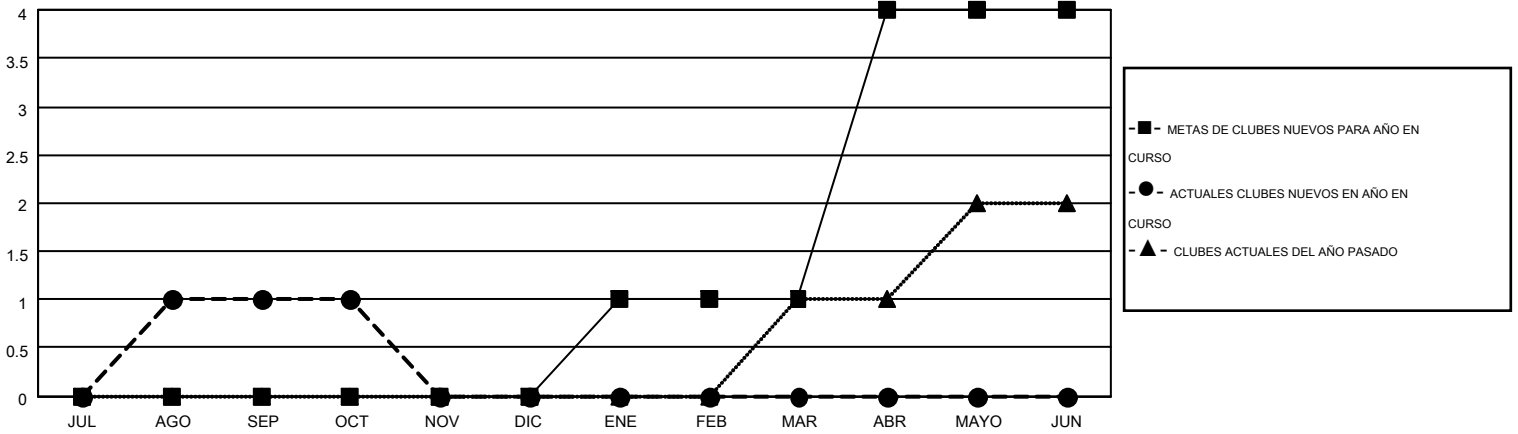

MONTHLY MEMBERSHIP PROGRESS REPORT

Results as of: 10/31/2014

Multiple District 51

LOCATION: PUERTO RICO

GMT: CARLOS JUSTINIANO

GMT DE AE 3

Clubes					socios				
RESULTADOS DE 2014-2015					RESULTADOS DE 2014-2015				
TRIMESTRE	META DE CLUBES NUEVOS	NUEVOS CLUBES	CLUBES DADOS DE BAJA	GANANCIA/PÉRDIDA NETA	TRIMESTRE	META DE SOCIOS NUEVOS	SOCIOS FUNDADORES Y SOCIOS AÑADIDOS	SOCIOS DADOS DE BAJA	GANANCIA/PÉRDIDA NETA
JUL/AGO/SEP	0	1	1	0	JUL/AGO/SEP	-44	90	262	-172
OCT/NOV/DIC	0	0	1	-1	OCT/NOV/DIC	-9	58	44	14
ENE/FEB/MAR	1	0	0	0	ENE/FEB/MAR	61	0	0	0
ABR/MAYO/JUN	3	0	0	0	ABR/MAYO/JUN	106	0	0	0

METAS Y CIFRA ACUMULATIVA DE CLUBES NUEVOS

METAS Y CIFRA ACUMULATIVA DE SOCIOS

CLUBES DADOS DE BAJA: 2	39 CLUBS OF 120 AÑADIERON 1 O MÁS SOCIOS NUEVOS	<u>DISTRIBUCIÓN POR SEXO</u>
		MASCULINO 2,456 (64.09%)
		FEMENINO 1,376 (35.91%)
<u>SOCIOS DADOS DE BAJA</u>	CLIC AQUÍ PARA DATOS DE SALUD DE CLUB	SOCIOS EN UNIDAD FAMILIAR 703
FALLECIDOS 19		CABEZA DE FAMILIA 333
CLUB CANCELADO 36		NO ES CABEZA DE FAMILIA 370
OTRO 251		
TOTAL 306		